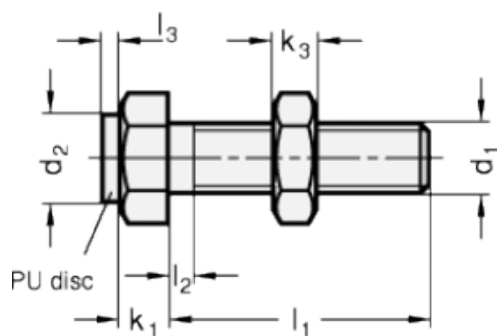

Varenummer: 20251M640BK
 Beskrivelse: E+G Anslagsbolt GN 251-M6-40-BK
 med møtrik

Mål

Type AK

Type BK

Mounting block GN 412.1

d	= M6	s = 10
e	= 11.5	
K	= -	
k1	= 4	
k2	= 3.6	
l1	= 40	
l2 max.	= 3	
l3	= 2	